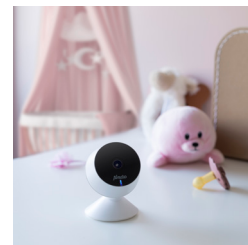

SMARTBABY5

WI-FI BABY MONITOR WITH CAMERA
WLAN-BABYPHONE MIT KAMERA

Alecto
baby

SMARTBABY5

SMARTBABY5BK

Wi-fi baby monitor with camera

- At home and on the road baby monitor
- Easily keep an eye on your child via your smartphone/tablet
- Push notification on movement and sound
- Infrared night-vision: Clear image in the dark
- Excellent image and sound quality
- 2-way communication
- Free Smart Life app (Android and iOS)
- Image/video recording with Smart Life App
- HD resolution camera (1920x1080p)
- Easy to install and use
- Easy to apply (3M sticker included)
- Digital zoom
- Out of range warning
- Display language: n/a
- Dimensions baby unit (h x w x d) 80 x 60 x 72 mm
- Baby unit is adapter powered (included)

WLAN-Babyphone mit Kamera

- Babyphone für zu Hause und unterwegs
- Halten Sie Ihr Kind einfach über Ihr Smartphone/Tablet im Blick
- Sofortnachricht bei Bewegung und Geräusch
- Infrarot-Nachtsicht: Klares Bild im Dunkeln
- Hervorragende Bild- und Tonqualität
- Gegensprechfunktion
- Gratis Smart Life App (Android und iOS)
- Bild/Video mit Smart Life App speichern
- Kamera mit HD-Auflösung (1920x1080p)
- Einfach zu installieren und verwenden
- Einfach zu befestigen (3 m Aufkleber enthalten)
- Digitalzoom
- Warnung wenn außerhalb der Reichweite
- Anzeigesprache: n/v
- Abmessungen Babyeinheit (HxBxT) 80 x 60 x 72 mm
- Babyeinheit wird mit einem Netzteil betrieben (enthalten)