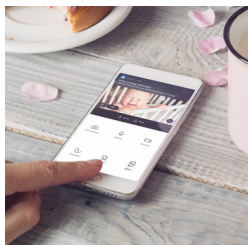

SMARTBABY5

WI-FI BABY MONITOR WITH CAMERA
WLAN-BABYPHONE MIT KAMERA

Alecto
baby

SMARTBABY5

SMARTBABY5BK

Wi-fi baby monitor with camera

- At home and on the road baby monitor
- Easily keep an eye on your child via your smartphone/tablet
- Push notification on movement and sound
- Infrared night-vision: Clear image in the dark
- Excellent image and sound quality
- 2-way communication
- Free Smart Life app (Android and iOS)
- Image/video recording with Smart Life App
- HD resolution camera (1920x1080p)
- Easy to install and use
- Easy to apply (3M sticker included)
- Digital zoom
- Out of range warning
- Display language: n/a
- Dimensions baby unit (h x w x d) 80 x 60 x 72 mm
- Baby unit is adapter powered (included)

WLAN-Babyphone mit Kamera

- Babyphone für zu Hause und unterwegs
- Halten Sie Ihr Kind einfach über Ihr Smartphone/Tablet im Blick
- Sofortnachricht bei Bewegung und Geräusch
- Infrarot-Nachtsicht: Klares Bild im Dunkeln
- Hervorragende Bild- und Tonqualität
- Gegensprechfunktion
- Gratis Smart Life App (Android und iOS)
- Bild/Video mit Smart Life App speichern
- Kamera mit HD-Auflösung (1920x1080p)
- Einfach zu installieren und verwenden
- Einfach zu befestigen (3 m Aufkleber enthalten)
- Digitalzoom
- Warnung wenn außerhalb der Reichweite
- Anzeigesprache: n/v
- Abmessungen Babyeinheit (HxBxT) 80 x 60 x 72 mm
- Babyeinheit wird mit einem Netzteil betrieben (enthalten)